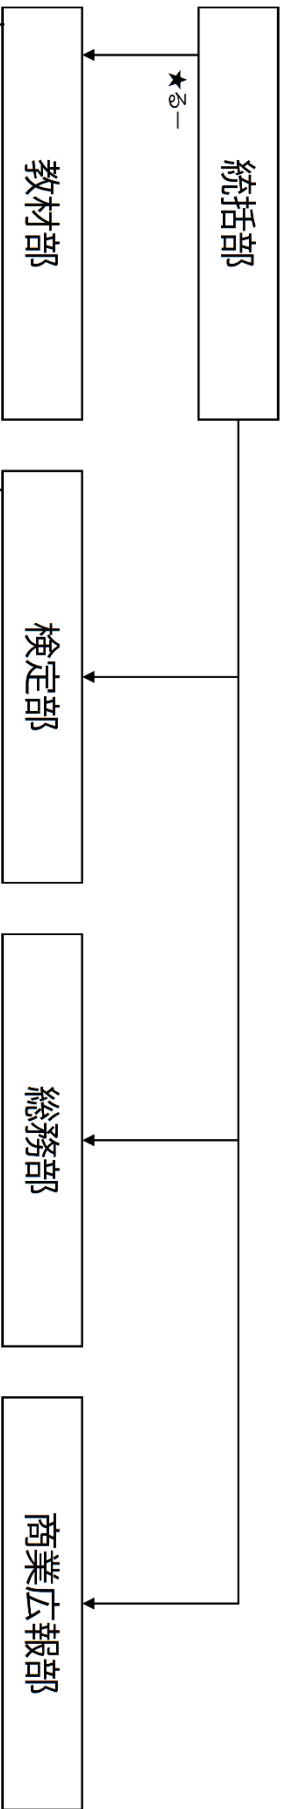

令和4年度－補助教材作成審議委員会
委員名簿

初版： 令和4年 4月11日
第2版： 令和4年 5月 7日
補助教材作成審議委員会 統括部

統括部に属する者（執行部）

代表者順位	名 前	役 職
1	るー（教材部） Twitter：ampc_ru_	統括部－代表 教材部－部長 検定部－部長 総務部－部長 商業広報部

正規委員

名 前	役 職
でいぐ Twitter：Digwee_jp_o522	検定部－情報処理研究部会（部長） 検定部－検証会本部 商業広報部－進路指導主事
rockshow Twitter：Rocksho05204161	教材部－主教科部会 検定部－検証会本部
zero0916 Twitter：zero0916taku	検定部－情報処理研究部会 検定部－検証会本部 総務部
まり Twitter：mari__study	検定部－簿記会計研究部会（部長） 検定部－検証会本部 商業広報部
むー Twitter：liworkk728	検定部－情報処理研究部会 検定部－検証会本部 商業広報部
めなななな Twitter：knti777	検定部－商業経済研究部会（部長） 検定部－検証会本部
桜 Twitter：STUDYSAKURA1031	検定部－商業経済研究部会 検定部－検証会本部 総務部（副部長） 商業広報部
A.R. Twitter：kikirar17612861	検定部－簿記会計研究部会 商業広報部
しおん Twitter：poposhishi4040	検定部－簿記会計研究部会 商業広報部

★ろー

統括部

教材部

★ろー

主教科部会

・rockshow

商業科部会

・ろー

総務部

★ろー
☆桜
・zero0916

検証会本部
・でい<
・rockshow
・zero0916
・まり
・むー
・めなななな
・桜

商業広報部

ろー
でい< (★進路指導)
・まり
・むー
・桜
・A.R
・しおん